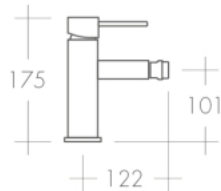

LAVATÓRIO
LAVABO