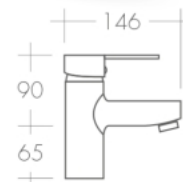

ENCASTRÁVEL 1 VIA | EMPOTRADO 1 VÍA

BICA ESPELHO QUADRADO
CAÑO LAVABO/ BAÑERA ROSETA CUADRADA

ENCASTRÁVEL LAVATÓRIO | EMPOTRADO LAVABO

PRISMA

BANHEIRA | BAÑERA

CHUVEIRO | DUCHA

BANCA BICA ALTA
FREGADERO ALTO

BANCA CHUVEIRO RETRÁTIL
FREGADERO CAÑO EXTRAÍBLE

LAVATÓRIO
LAVABO

LAVATÓRIO ALTO
LAVABO ALTO

BIDÉ
BIDÉ

ENCASTRÁVEL 2 VIAS | EMPOTRADO 2 VIAS

ENCASTRÁVEL 1 VIA | EMPOTRADO 1 VÍA

BICA ESPELHO REDONDO
CAÑO LAVABO/ BAÑERA ROSETA REDONDA