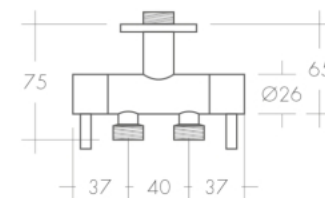

2 50

DUPLA CROMADA **PRISMA**
(Ø1/2 x 1/2 x 1/2)
DUPLO CROMADO PRISMA

1 50

CROMADA **PRINT**
(Ø1/2 x 1/2)
CROMADO PRINT

1 50

DUPLA CROMADA **PRINT**
(Ø1/2 x 1/2 x 1/2)
DUPLO CROMADO PRINT

1 50

TORNEIRA ESFERA SEM FILTRO
GRIFO ESFERA SIN FILTRO
(Ø1/2 x 3/8; Ø1/2 x 1/2; Ø1/2 x 3/4)

12 144

TORNEIRA ESFERA COM FILTRO
GRIFO ESFERA CON FILTRO
(Ø1/2 x 3/8; Ø1/2 x 1/2; Ø1/2 x 3/4)

12 144

TORNEIRA ESFERA ECO COM FILTRO
GRIFO ESFERA ECO CON FILTRO
(Ø1/2 x 3/8; Ø1/2 x 1/2; Ø1/2 x 3/4)

2 200

TORNEIRA ESFERA ECO SEM FILTRO
GRIFO ESFERA ECO SIN FILTRO
(Ø1/2 x 3/8; Ø1/2 x 1/2; Ø1/2 x 3/4)