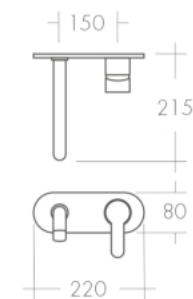

ENCASTRÁVEL LAVATÓRIO | EMPOTRADO LAVABO