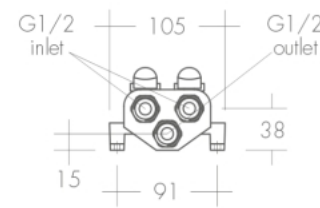

TUBO EXTENSÍVEL TUBO EXTENSIBLE

FLUXÓMETRO SANITA FLUXOR INODORO

1 ÁGUA SIMPLES (cromado)
1 AGUA SIMPLE (cromado)

2 ÁGUAS SIMPLES (cromado)
2 AGUAS SIMPLE (cromado)

2 ÁGUAS DUPLA (cromado)
2 AGUAS DUPLA (cromado)