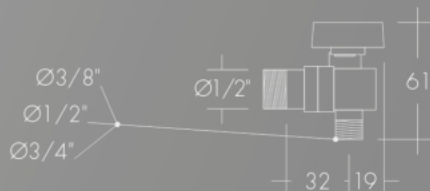

2 50

DUPLA CROMADA **PRISMA**
(Ø1/2 x 1/2 x 1/2)
DUPLO CROMADO PRISMA

1 50

CROMADA **PRINT**
(Ø1/2 x 1/2)
CROMADO PRINT

1 50

DUPLA CROMADA **PRINT**
(Ø1/2 x 1/2 x 1/2)
DUPLO CROMADO PRINT

1 50

TORNEIRA ESFERA SEM FILTRO
GRIFO ESFERA SIN FILTRO
(Ø1/2 x 3/8; Ø1/2 x 1/2; Ø1/2 x 3/4)