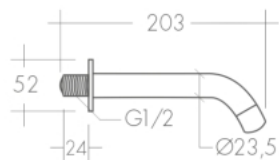

PRINT

ENCASTRÁVEL 2 VIAS | EMPOTRADO 2 VÍAS

ENCASTRÁVEL 1 VIA | EMPOTRADO 1 VÍA

BICA ESPELHO REDONDO
CAÑO LAVABO/ BAÑERA ROSETA REDONDA

ENCASTRÁVEL LAVATÓRIO | EMPOTRADO LAVABO

AFJ®

PRINT

BANHEIRA | BAÑERA