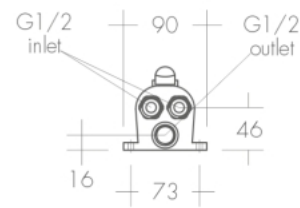

TUBO EXTENSÍVEL TUBO EXTENSIBLE

FLUXÓMETRO SANITA FLUXOR INODORO

1 ÁGUA SIMPLES (cromado)
1 AGUA SIMPLE (cromado)

2 ÁGUAS SIMPLES (cromado)
2 AGUAS SIMPLE (cromado)

2 ÁGUAS DUPLA (cromado)
2 AGUAS DUPLA (cromado)