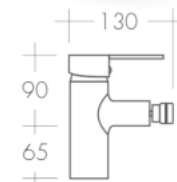

BANCA CHUVEIRO RETRÁTIL
FREGADERO CAÑO EXTRAÍBLE

LAVATÓRIO
LAVABO

LAVATÓRIO ALTO
LAVABO ALTO

BIDÉ
BIDÉ

ENCASTRÁVEL 2 VIAS | EMPOTRADO 2 VIAS

ENCASTRÁVEL 1 VIA | EMPOTRADO 1 VÍA

BICA ESPELHO REDONDO
CAÑO LAVABO/ BAÑERA ROSETA REDONDA