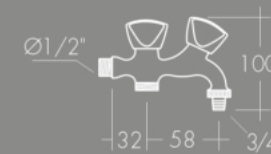

MONOBLOCO BANCA
MEZCLADOR FREGADERO

TRICÓRNIO

TORNEIRA MÁQUINA
(1/2 x 3/4)
GRIFO LAVADORA

6 48

TORNEIRA MÁQUINA DUPLA
1 ROSCA (1/2 x 3/4)
GRIFO DUPLO 1 ROSCA
LAVADORA

2 48

TORNEIRA MÁQUINA DUPLA
2 ROSCAS (1/2 x 3/4 x 3/4)
GRIFO DUPLO 2 ROSCAS
LAVADORA