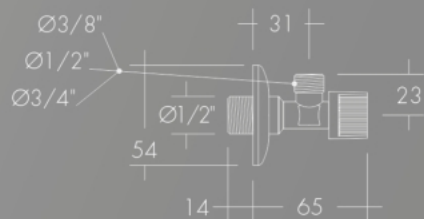

2 50

DUPLA CROMADA **PRISMA**
(Ø1/2 x 1/2 x 1/2)
DUPLO CROMADO PRISMA

1 50

CROMADA **PRINT**
(Ø1/2 x 1/2)
CROMADO PRINT

1 50

DUPLA CROMADA **PRINT**
(Ø1/2 x 1/2 x 1/2)
DUPLO CROMADO PRINT

1 50

TORNEIRA ESFERA SEM FILTRO
GRIFO ESFERA SIN FILTRO
(Ø1/2 x 3/8; Ø1/2 x 1/2; Ø1/2 x 3/4)