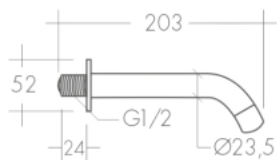

BANCA CHUVEIRO RETRÁTIL
FREGADERO CAÑO EXTRAÍBLE

LAVATÓRIO
LAVABO

LAVATÓRIO ALTO
LAVABO ALTO

BIDÉ
BIDÉ

ENCASTRÁVEL 2 VIAS | EMPOTRADO 2 VIAS

ENCASTRÁVEL 1 VIA | EMPOTRADO 1 VÍA

BICA ESPELHO REDONDO
CAÑO LAVABO/ BAÑERA ROSETA REDONDA