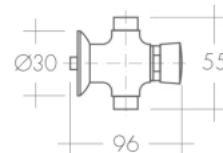

TEMPORIZADA CHUVEIRO
EXTERIOR CROMADA
DUCHA TEMPORIZADO
CROMADO PARA EXTERIOR