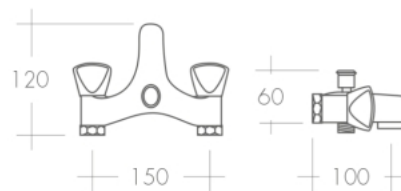

Ø48 75

MISTURADORA BANHEIRA
MEZCLADOR BAÑERA

120

60

150 100

MONOBLOCO BIDÉ
MEZCLADOR BIDÉ

75

145 50 75