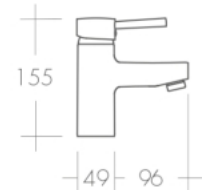

BANCA CHUVEIRO RETRÁTIL
FREGADERO CAÑO EXTRAÍBLE

LAVATÓRIO
LAVABO

LAVATÓRIO ALTO
LAVABO ALTO

BIDÉ
BIDÉ

ENCASTRÁVEL 2 VIAS | EMPOTRADO 2 VIAS

ENCASTRÁVEL 1 VIA | EMPOTRADO 1 VÍA

BICA ESPELHO REDONDO
CAÑO LAVABO/ BAÑERA ROSETA REDONDA

ENCASTRÁVEL LAVATÓRIO | EMPOTRADO LAVABO

BANHEIRA | BAÑERA

CHUVEIRO | DUCHA

LAVATÓRIO ALTO
LAVABO ALTO

LAVATÓRIO
LAVABO

BIDÉ
BIDÉ

BANCA BICA ALTA
FREGADERO ALTO

BANCA CHUVEIRO RETRÁTIL
FREGADERO CAÑO EXTRAÍBLE

PRINT

ENCASTRÁVEL 2 VIAS | EMPOTRADO 2 VÍAS

ENCASTRÁVEL 1 VIA | EMPOTRADO 1 VÍA

BICA ESPELHO REDONDO
CAÑO LAVABO/ BAÑERA ROSETA REDONDA

ENCASTRÁVEL LAVATÓRIO | EMPOTRADO LAVABO

AFJ®

PRINT

BANHEIRA | BAÑERA