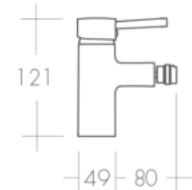

BANCA CHUVEIRO RETRÁTIL
FREGADERO CAÑO EXTRAÍBLE

LAVATÓRIO
LAVABO

LAVATÓRIO ALTO
LAVABO ALTO

BIDÉ
BIDÉ

ENCASTRÁVEL 2 VIAS | EMPOTRADO 2 VIAS

ENCASTRÁVEL 1 VIA | EMPOTRADO 1 VÍA

BICA ESPELHO REDONDO
CAÑO LAVABO/ BAÑERA ROSETA REDONDA

ENCASTRÁVEL LAVATÓRIO | EMPOTRADO LAVABO

BANHEIRA | BAÑERA

CHUVEIRO | DUCHA

LAVATÓRIO ALTO
LAVABO ALTO

LAVATÓRIO
LAVABO

BIDÉ
BIDÉ

BANCA BICA ALTA
FREGADERO ALTO

BANCA CHUVEIRO RETRÁTIL
FREGADERO CAÑO EXTRAÍBLE