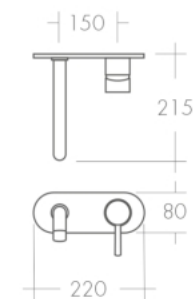

PRINT

ENCASTRÁVEL 2 VIAS | EMPOTRADO 2 VÍAS

ENCASTRÁVEL 1 VIA | EMPOTRADO 1 VÍA

BICA ESPELHO REDONDO
CAÑO LAVABO/ BAÑERA ROSETA REDONDA

ENCASTRÁVEL LAVATÓRIO | EMPOTRADO LAVABO

AFJ®

PRINT

BANHEIRA | BAÑERA