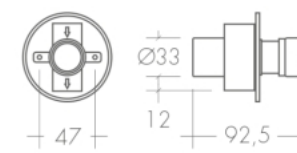

CHUVEIRO
ENCASTRÁVEL TEMPORIZADA
DUCHA EMPOTRADO
TEMPORIZADO