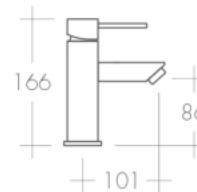

LAVATÓRIO ALTO
LAVABO ALTO