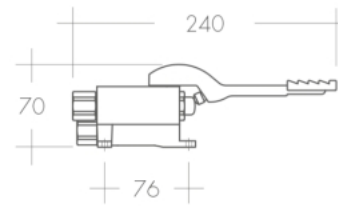

TUBO EXTENSÍVEL TUBO EXTENSIBLE

FLUXÓMETRO SANITA FLUXOR INODORO

1 ÁGUA SIMPLES (cromado)
1 AGUA SIMPLE (cromado)

2 ÁGUAS SIMPLES (cromado)
2 AGUAS SIMPLE (cromado)

2 ÁGUAS DUPLA (cromado)
2 AGUAS DUPLA (cromado)