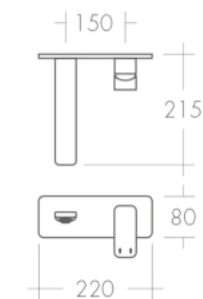

PALMA

ENCASTRÁVEL 2 VIAS | EMPOTRADO 2 VIAS

ENCASTRÁVEL 1 VIA | EMPOTRADO 1 VIA

BICA ESPELHO QUADRADO
CAÑO LAVABO/ BAÑERA ROSETA CUADRADA

ENCASTRÁVEL LAVATÓRIO | EMPOTRADO LAVABO

AFJ®

PALMA

BANHEIRA | BAÑERA