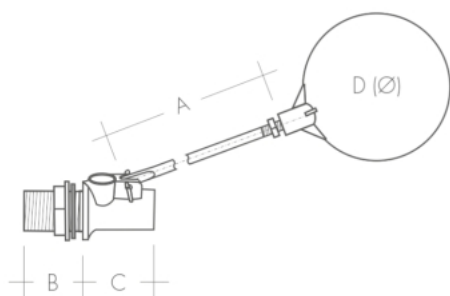

3/4" x 1" 12 48

1" x 1 1/4" 6 24

1/2": A: 41mm | B: 85mm
 C: 95mm | D: 105mm

3/4": A: 45mm | B: 85mm
 C: 85mm | D: 96mm

1": A: 38mm | B: 105mm
 C: 100mm | D: 113mm

1/2" 12 72

3/4" 12 48

1" 6 24

1/2": A: 45mm | B: 77mm
 C: 50mm

3/4": A: 45mm | B: 88mm
 C: 57mm

1": A: 45mm | B: 99mm
 C: 64mm

1/2" 12 108

3/4" 6 48

1" 6 48

TORNEIRA INGLESA C/ BÓIA PLÁSTICO
VÁLVULA DE DESAGÜE CON FLOTADOR DE PLÁSTICO

1/2": A: 235mm | B: 30mm
C: 40mm | D: 127mm

3/4": A: 215mm | B: 33mm
C: 47mm | D: 114mm

1": A: 255mm | B: 36mm
C: 48mm | D: 152mm

1/2"  12  72

3/4"  12  72

1"  6  48

VÁLVULA DE CUNHA
VÁLVULA DE COMPUERTA

1/2": A: 48mm | B: 83mm | C: 40mm

3/4": A: 53mm | B: 84mm | C: 41mm