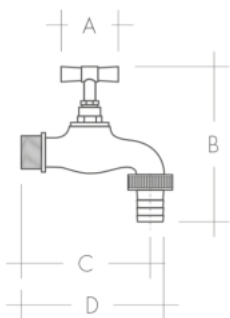

3/4": A: 97mm | B: 56mm
C: 54mm

1": A: 111mm | B: 71mm
C: 63mm

1/2" 12 144

3/4" 12 108

1" 6 54

TORNEIRA PASSAGEM ESFERA M/F MANÍPULO BORBOLETA
VÁLVULA ESFERA M/H MANDO MARIPOSA

1/2": A: 52mm | B: 50mm | C: 52mm

3/4": A: 52mm | B: 55mm | C: 56mm

1": A: 62mm | B: 76mm | C: 70mm

1/2"  12  144

3/4"  12  108

1"  6  54

TORNEIRA PASSAGEM ESFERA F/F MANÍPULO BORBOLETA
VÁLVULA ESFERA H/H MANDO MARIPOSA

1/2": A: 52mm | B: 53mm | C: 48mm

3/4": A: 52mm | B: 58mm | C: 54mm

1": A: 62mm | B: 76mm | C: 63mm

1/2"  12  144

3/4"  12  108

1"  6  54

TORNEIRA DE LATÃO C/ JUNÇÃO
 GRIFO EN LATÓN CON CONEXIÓN

TORNEIRA DE LATÃO SIMPLES
 GRIFO EN LATÓN SIMPLE

TORNEIRA PASSAGEM LATÃO
 VÁLVULA DE JARDÍN LATÓN

1/2" x 3/4": A: 41mm | B: 108mm
 C: 95mm | D: 105mm

3/4" x 1": A: 45mm | B: 122mm
 C: 85mm | D: 96mm

1" x 1 1/4": A: 38mm | B: 120mm
 C: 100mm | D: 113mm

1/2" x 3/4" 12 72