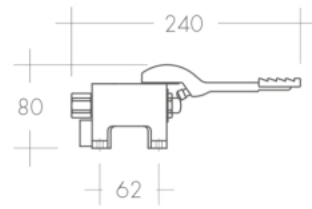

TUBO EXTENSÍVEL TUBO EXTENSIBLE

FLUXÓMETRO SANITA FLUXOR INODORO

1 ÁGUA SIMPLES (cromado)
1 AGUA SIMPLE (cromado)

2 ÁGUAS SIMPLES (cromado)
2 AGUAS SIMPLE (cromado)

2 ÁGUAS DUPLA (cromado)
2 AGUAS DUPLA (cromado)