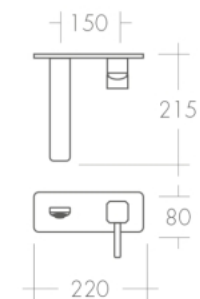

ENCASTRÁVEL 1 VIA | EMPOTRADO 1 VÍA

BICA ESPELHO QUADRADO
CAÑO LAVABO/ BAÑERA ROSETA CUADRADA

ENCASTRÁVEL LAVATÓRIO | EMPOTRADO LAVABO

PRISMA

BANHEIRA | BAÑERA

CHUVEIRO | DUCHA

BANCA BICA ALTA
FREGADERO ALTO