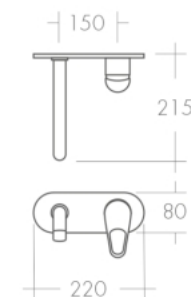

**BANCA PAREDE
FREGADERO PARED**

PULSAR

ENCASTRÁVEL 2 VIAS | EMPOTRADO 2 VIÁS

ENCASTRÁVEL 1 VIA | EMPOTRADO 1 VÍA

BICA ESPELHO REDONDO
CAÑO LAVABO/ BAÑERA ROSETA REDONDA

ENCASTRÁVEL LAVATÓRIO | EMPOTRADO LAVABO