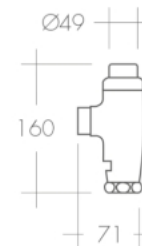

TUBO EXTENSÍVEL TUBO EXTENSIBLE

FLUXÓMETRO SANITA FLUXOR INODORO

1 ÁGUA SIMPLES (cromado)
1 AGUA SIMPLE (cromado)

2 ÁGUAS SIMPLES (cromado)
2 AGUAS SIMPLE (cromado)

2 ÁGUAS DUPLA (cromado)
2 AGUAS DUPLA (cromado)