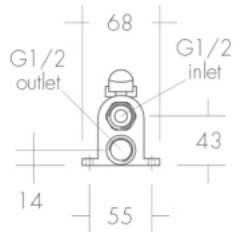

TUBO EXTENSÍVEL TUBO EXTENSIBLE

FLUXÓMETRO SANITA FLUXOR INODORO

1 ÁGUA SIMPLES (cromado)
1 AGUA SIMPLE (cromado)

2 ÁGUAS SIMPLES (cromado)
2 AGUAS SIMPLE (cromado)

2 ÁGUAS DUPLA (cromado)
2 AGUAS DUPLA (cromado)