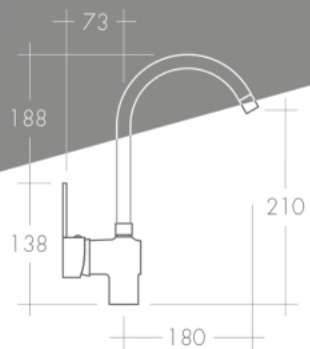

ENCASTRÁVEL 1 VIA | EMPOTRADO 1 VÍA

BICA ESPELHO QUADRADO
CAÑO LAVABO/ BAÑERA ROSETA CUADRADA

ENCASTRÁVEL LAVATÓRIO | EMPOTRADO LAVABO

PRISMA

BANHEIRA | BAÑERA

CHUVEIRO | DUCHA

BANCA BICA ALTA
FREGADERO ALTO

BANCA CHUVEIRO RETRÁTIL
FREGADERO CAÑO EXTRAÍBLE

LAVATÓRIO
LAVABO

LAVATÓRIO ALTO
LAVABO ALTO

BIDÉ
BIDÉ

ENCASTRÁVEL 2 VIAS | EMPOTRADO 2 VIAS

ENCASTRÁVEL 1 VIA | EMPOTRADO 1 VÍA

BICA ESPELHO REDONDO
CAÑO LAVABO/ BAÑERA ROSETA REDONDA