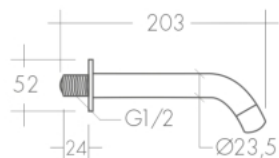

**BANCA PAREDE
FREGADERO PARED**

PULSAR

ENCASTRÁVEL 2 VIAS | EMPOTRADO 2 VIÁS

ENCASTRÁVEL 1 VIA | EMPOTRADO 1 VÍA

BICA ESPELHO REDONDO
CAÑO LAVABO/ BAÑERA ROSETA REDONDA

ENCASTRÁVEL LAVATÓRIO | EMPOTRADO LAVABO