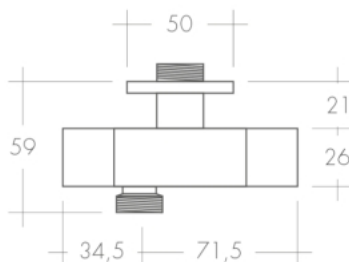

2 50

DUPLA CROMADA **PRISMA**
(Ø1/2 x 1/2 x 1/2)
DUPLO CROMADO PRISMA