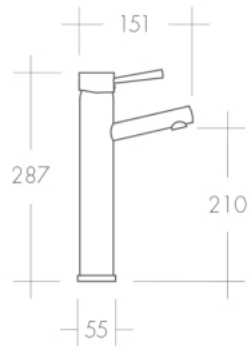

BANCA CHUVEIRO RETRÁTIL
FREGADERO CAÑO EXTRAÍBLE

LAVATÓRIO
LAVABO

LAVATÓRIO ALTO
LAVABO ALTO

BIDÉ
BIDÉ

ENCASTRÁVEL 2 VIAS | EMPOTRADO 2 VIAS

ENCASTRÁVEL 1 VIA | EMPOTRADO 1 VÍA

BICA ESPELHO REDONDO
CAÑO LAVABO/ BAÑERA ROSETA REDONDA

ENCASTRÁVEL LAVATÓRIO | EMPOTRADO LAVABO

BANHEIRA | BAÑERA

CHUVEIRO | DUCHA

LAVATÓRIO ALTO
LAVABO ALTO

LAVATÓRIO
LAVABO

BIDÉ
BIDÉ

BANCA BICA ALTA
FREGADERO ALTO

BANCA CHUVEIRO RETRÁTIL
FREGADERO CAÑO EXTRAÍBLE

PRINT

ENCASTRÁVEL 2 VIAS | EMPOTRADO 2 VÍAS

ENCASTRÁVEL 1 VIA | EMPOTRADO 1 VÍA

BICA ESPELHO REDONDO
CAÑO LAVABO/ BAÑERA ROSETA REDONDA

ENCASTRÁVEL LAVATÓRIO | EMPOTRADO LAVABO

AFJ®

PRINT

BANHEIRA | BAÑERA