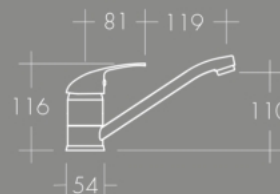

**BANCA/ BANCA
FREGADERO**