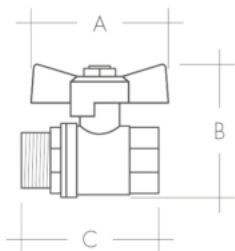

3/4": A: 97mm | B: 84mm
C: 92mm

1": A: 102mm | B: 117mm
C: 103mm

1/2" 12 144

3/4" 12 108

1" 6 54

TORNEIRA PASSAGEM ESFERA
 F/F MANÍPULO NORMAL
 VÁLVULA DE ESFERA H/H CON PALANCA

1/2": A: 97mm | B: 50mm
C: 48mm

3/4": A: 97mm | B: 56mm
C: 54mm

1": A: 111mm | B: 71mm
C: 63mm

1/2" 12 144

3/4" 12 108

1" 6 54

TORNEIRA PASSAGEM ESFERA M/F MANÍPULO BORBOLETA
VÁLVULA ESFERA M/H MANDO MARIPOSA

1/2": A: 52mm | B: 50mm | C: 52mm

3/4": A: 52mm | B: 55mm | C: 56mm

1": A: 62mm | B: 76mm | C: 70mm

1/2"  12  144

3/4"  12  108

1"  6  54

TORNEIRA PASSAGEM ESFERA F/F MANÍPULO BORBOLETA
VÁLVULA ESFERA H/H MANDO MARIPOSA

1/2": A: 52mm | B: 53mm | C: 48mm