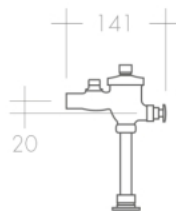

TUBO EXTENSÍVEL TUBO EXTENSIBLE

FLUXÓMETRO SANITA FLUXOR INODORO

1 ÁGUA SIMPLES (cromado)
1 AGUA SIMPLE (cromado)

2 ÁGUAS SIMPLES (cromado)
2 AGUAS SIMPLE (cromado)

2 ÁGUAS DUPLA (cromado)
2 AGUAS DUPLA (cromado)